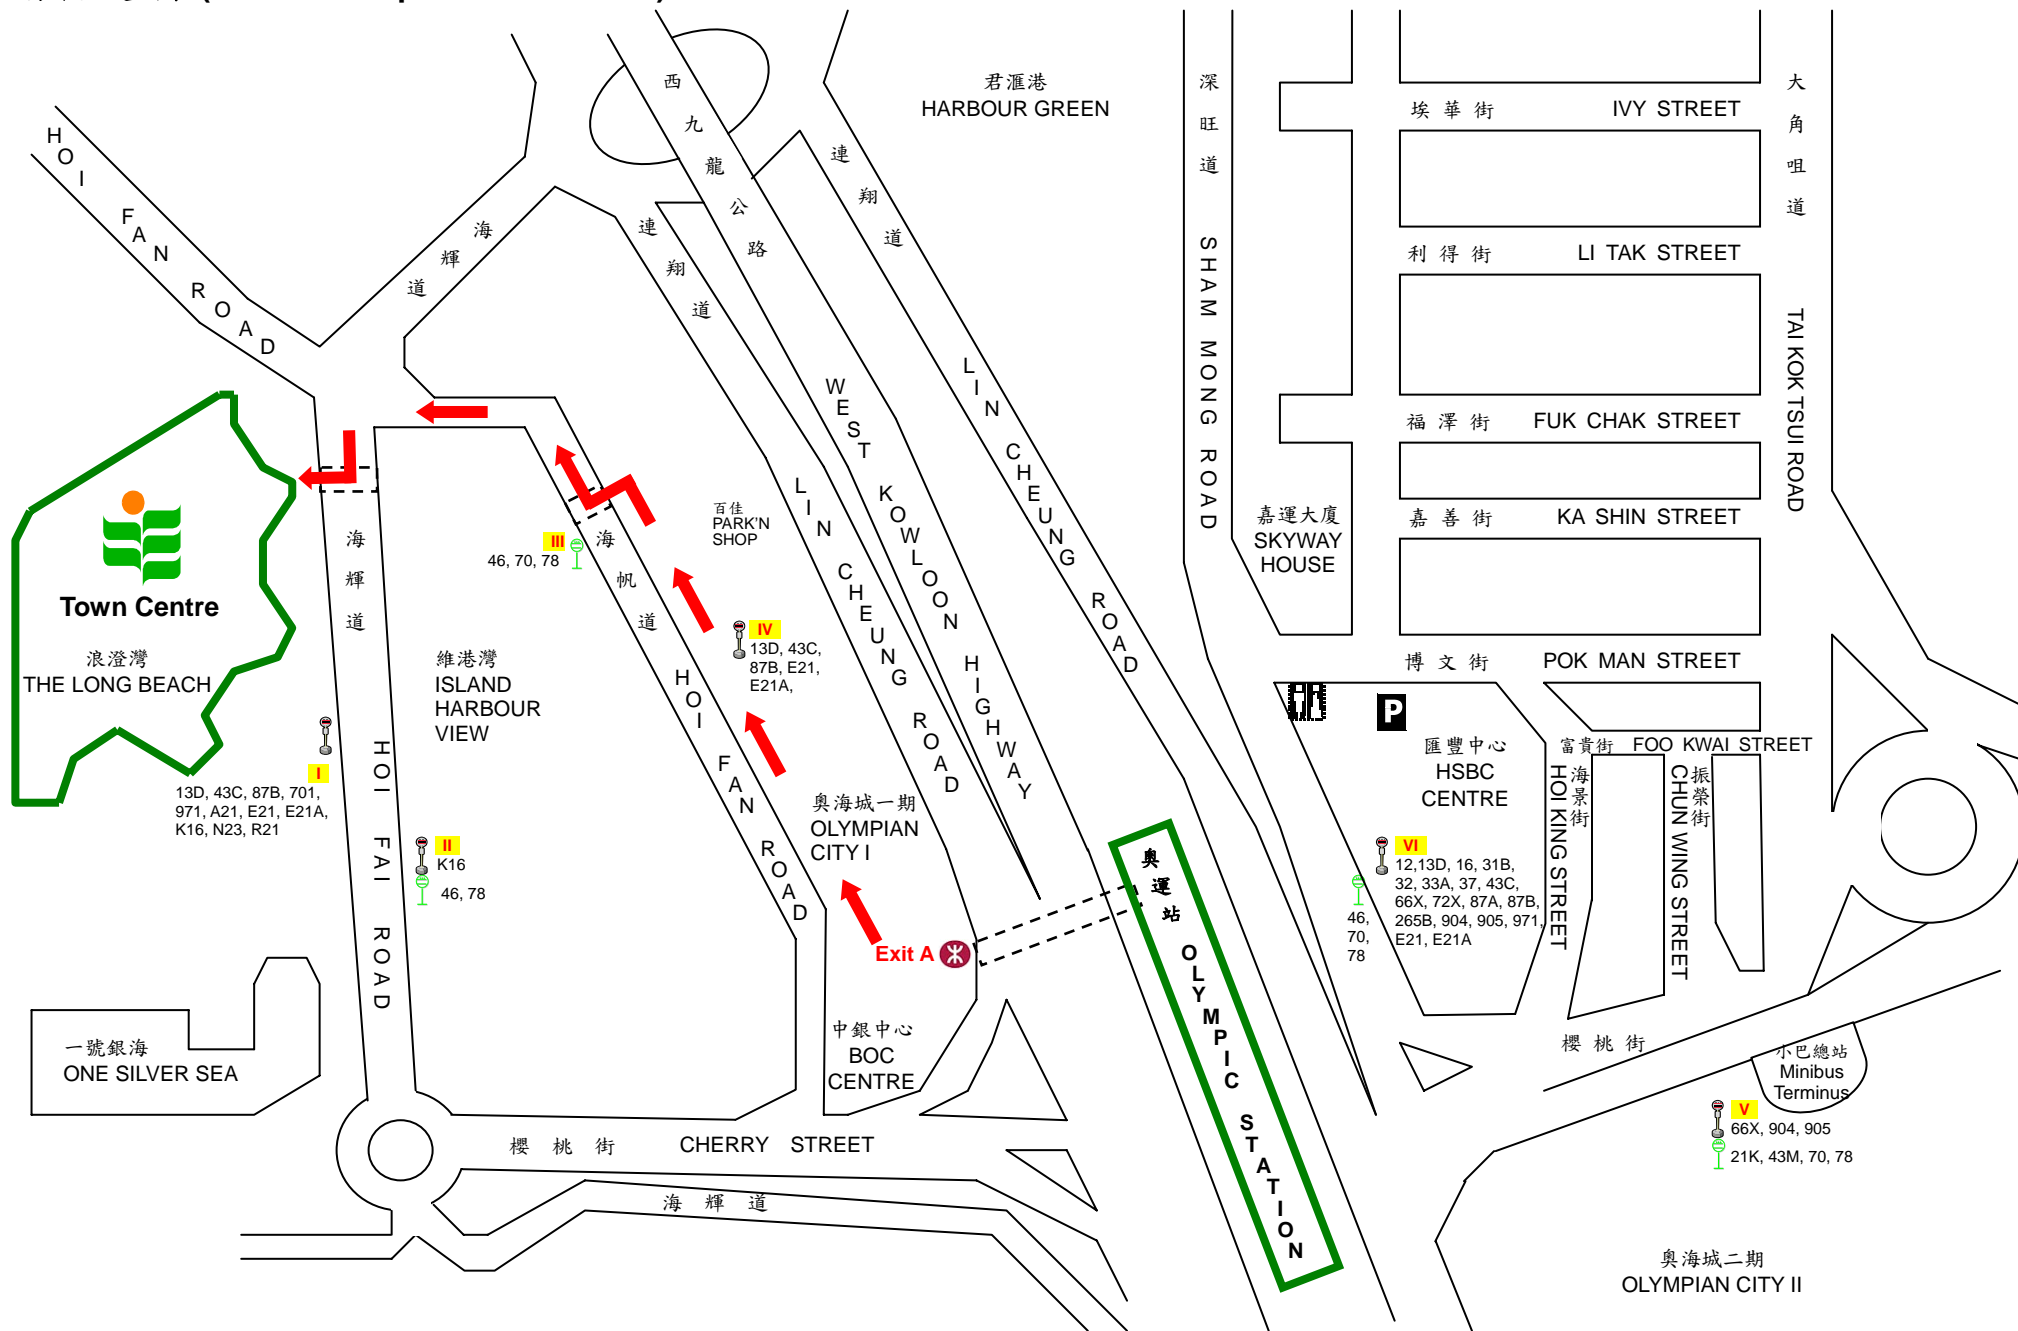

市區分校位置圖 (Location Map of Town Centre)

 **Address: Level 2, Long Beach, 8 Hoi Fai Road, Tai Kok Tsui, Kowloon**
 地址：九龍大角咀海輝道8號浪澄灣2樓